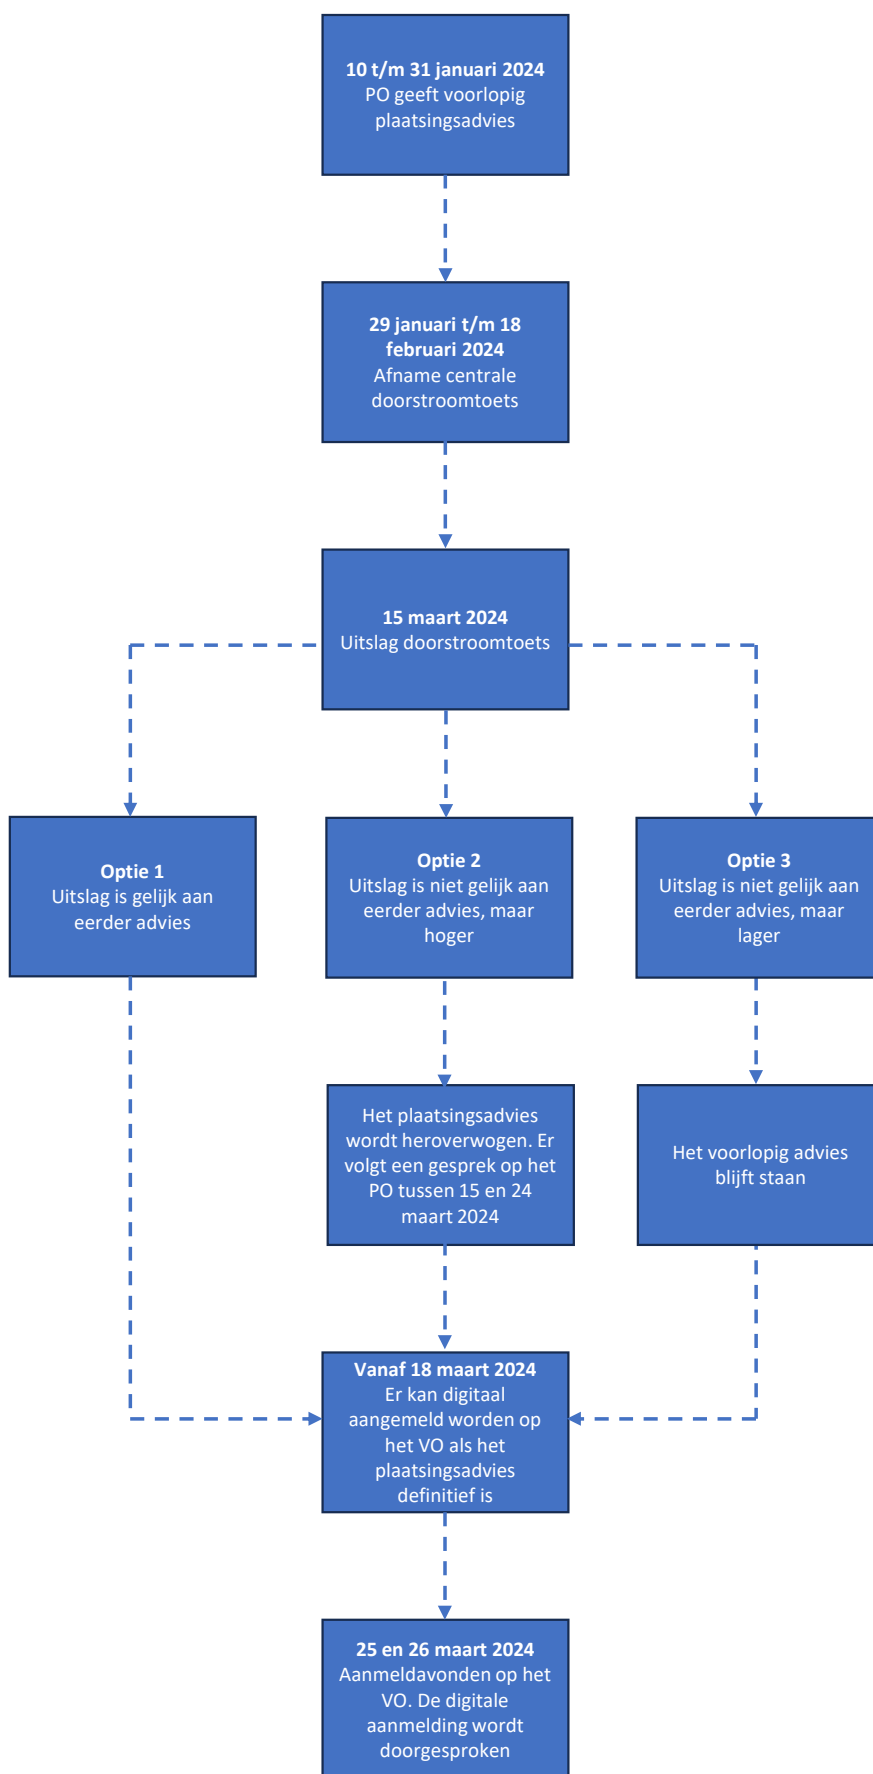

# Doorstroomschema

## **Uitzondering:**

Leerling met schooladvies pro  
Toetsadvies: pro/vmbo bb  
Geen bijstelling → schooladvies blijft pro  
(sectorraad praktijkonderwijs)